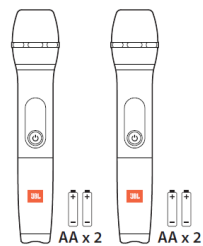

JBL безжичен микрофон за серията Partybox

Комплектът включва

Свързване

Зареждане

Спецификации:

Разстояние между трансмитера и микрофона – 10м

Батерия на трансмитера – 3.7V, 1000mAh

Време за зареждане на батерията – 3.5 часа

Честотна лента – 470-960 MHz

Съотношение сигнал/шум - >60dB

Тип батерии на микрофона – 4 x AA

JBL безжичен микрофон за серията Partybox

Комплектът включва

Свързване

Зареждане

Спецификации:

Разстояние между трансмитера и микрофона – 10м

Батерия на трансмитера – 3.7V, 1000mAh

Време за зареждане на батерията – 3.5 часа

Честотна лента – 470-960 MHz

Съотношение сигнал/шум - >60dB

Тип батерии на микрофона – 4 x AA