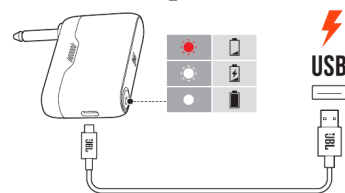

Честотна лента – 470-960 MHz

Съотношение сигнал/шум - >60dB

Тип батерии на микрофона – 4 x AA

JBL безжичен микрофон за серията Partybox

Комплектът включва

Свързване

Зареждане

Спецификации:

Разстояние между трансмитера и микрофона – 10м

Батерия на трансмитера – 3.7V, 1000mAh

Време за зареждане на батерията – 3.5 часа

Честотна лента – 470-960 MHz

Съотношение сигнал/шум - >60dB

Тип батерии на микрофона – 4 x AA