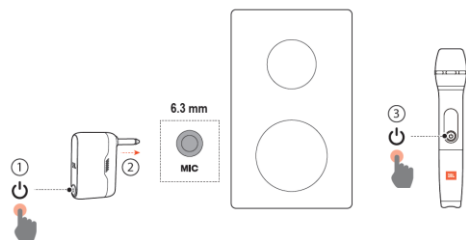

JBL безжичен микрофон за серията Partybox

Комплектът включва

Свързване

Зареждане

Спецификации:

Разстояние между трансмитера и микрофона – 10м

Батерия на трансмитера – 3.7V, 1000mAh

Време за зареждане на батерията – 3.5 часа

Честотна лента – 470-960 MHz

Съотношение сигнал/шум - >60dB

Тип батерии на микрофона – 4 x AA

JBL безжичен микрофон за серията Partybox

Комплектът включва

Свързване

Зареждане

Спецификации:

Разстояние между трансмитера и микрофона – 10м

Батерия на трансмитера – 3.7V, 1000mAh

Време за зареждане на батерията – 3.5 часа

Честотна лента – 470-960 MHz

Съотношение сигнал/шум - >60dB

Тип батерии на микрофона – 4 x AA