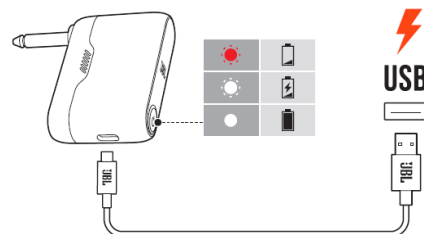

JBL безжичен микрофон за серията Partybox

Комплектът включва

Свързване

Зареждане

Спецификации:

Разстояние между трансмитера и микрофона – 10м

Батерия на трансмитера – 3.7V, 1000mAh

Време за зареждане на батерията – 3.5 часа

Честотна лента – 470-960 MHz

Съотношение сигнал/шум - >60dB

Тип батерии на микрофона – 4 x AA

JBL безжичен микрофон за серията Partybox

Комплектът включва

Свързване

Зареждане

Спецификации:

Разстояние между трансмитера и микрофона – 10м

Батерия на трансмитера – 3.7V, 1000mAh

Време за зареждане на батерията – 3.5 часа

Честотна лента – 470-960 MHz

Съотношение сигнал/шум - >60dB

Тип батерии на микрофона – 4 x AA