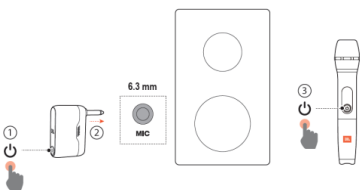

JBL безжичен микрофон за серията Partybox

Комплектът включва

Свързване